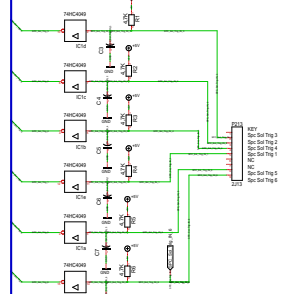

Switch strobes

Display strobes

Display BCD

Sound & commas

BLANKING

Switch returns

Switch solenoid triggers

Diag Switches

WillFA7 diag

Lamp Strobes

Lamp Rows

WillFA7 diag

Solenoids 1-8

Solenoids 9-16

spec. Solenoids