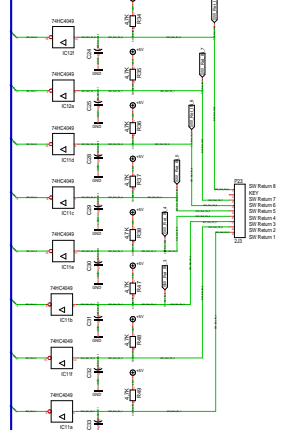

Switch strobes

Display strobes

Display BCD

Sound & commas

BLANKING

Switch returns

Switch solenoid triggers

Diag Switches

WillFA7 diag

Lamp Strobes

Lamp Rows

WillFA7 diag

Solenoids 1-8

Solenoids 9-16

spec. Solenoids