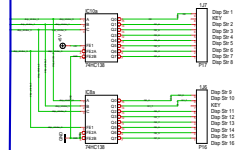

Switch strobes

Display strobes

Display BCD

Sound & commas

BLANKING

Switch returns

Switch solenoid triggers

Diag Switches

WillFA7 diag

Lamp Strobes

Lamp Rows

WillFA7 diag

Solenoids 1-8

Solenoids 9-16

spec. Solenoids