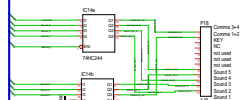

Switch strobes

Display strobes

Display BCD

Sound & commas

BLANKING

Switch returns

Switch solenoid triggers

Diag Switches

WillFA7 diag

Lamp Strobes

Lamp Rows

WillFA7 diag

Solenoids 1-8

Solenoids 9-16

spec. Solenoids