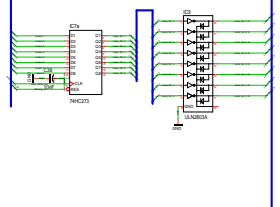

Switch strobes

Display strobes

Display BCD

Sound & commas

BLANKING

Switch returns

Switch solenoid triggers

Diag Switches

WillFA7 diag

Lamp Strobes

Lamp Rows

WillFA7 diag

Solenoids 1-8

Solenoids 9-16

spec. Solenoids