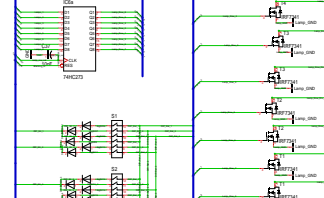

Switch strobes

Display strobes

Display BCD

Sound & commas

BLANKING

Switch returns

Switch solenoid triggers

Diag Switches

WillFA7 diag

Lamp Strobes

Lamp Rows

WillFA7 diag

Solenoids 1-8

Solenoids 9-16

spec. Solenoids