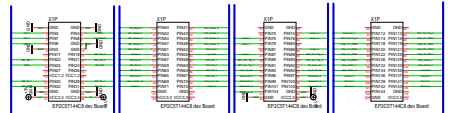

Switch strobes

Display strobes

Display BCD

Sound & commas

BLANKING

Switch returns

Switch solenoid triggers

Diag Switches

WillFA7 diag

Lamp Strobes

Lamp Rows

WillFA7 diag

Solenoids 1-8

Solenoids 9-16

spec. Solenoids