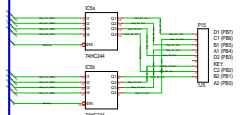

Switch strobes

Display strobes

Display BCD

Sound & commas

BLANKING

Switch returns

Switch solenoid triggers

Diag Switches

WillFA7 diag

Lamp Strobes

Lamp Rows

WillFA7 diag

Solenoids 1-8

Solenoids 9-16

spec. Solenoids