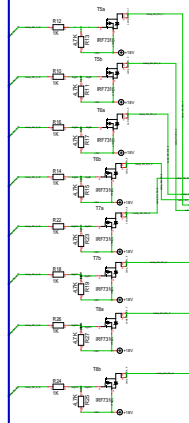

Switch strobes

Display strobes

Display BCD

Sound & commas

BLANKING

Switch returns

Switch solenoid triggers

Diag Switches

WillFA7 diag

Lamp Strobes

Lamp Rows

WillFA7 diag

Solenoids 1-8

Solenoids 9-16

spec. Solenoids