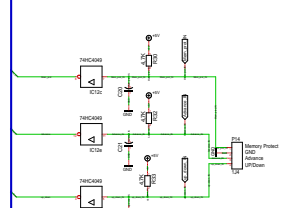

Switch strobes

Display strobes

Display BCD

Sound & commas

BLANKING

Switch returns

Switch solenoid triggers

Diag Switches

WillFA7 diag

Lamp Strobes

Lamp Rows

WillFA7 diag

Solenoids 1-8

Solenoids 9-16

spec. Solenoids